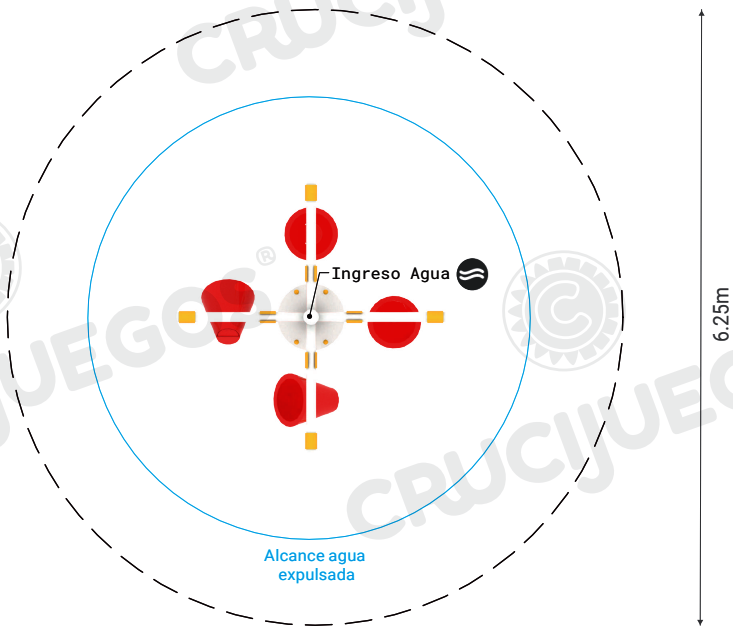

Area de seguridad:

Los juegos requieren de un espacio mínimo para su uso. Este espacio comprende el volumen ocupado por el juego y además una serie de espacios que deben mantenerse libres de obstáculos para asegurar el libre desplazamiento y seguridad de los niños.