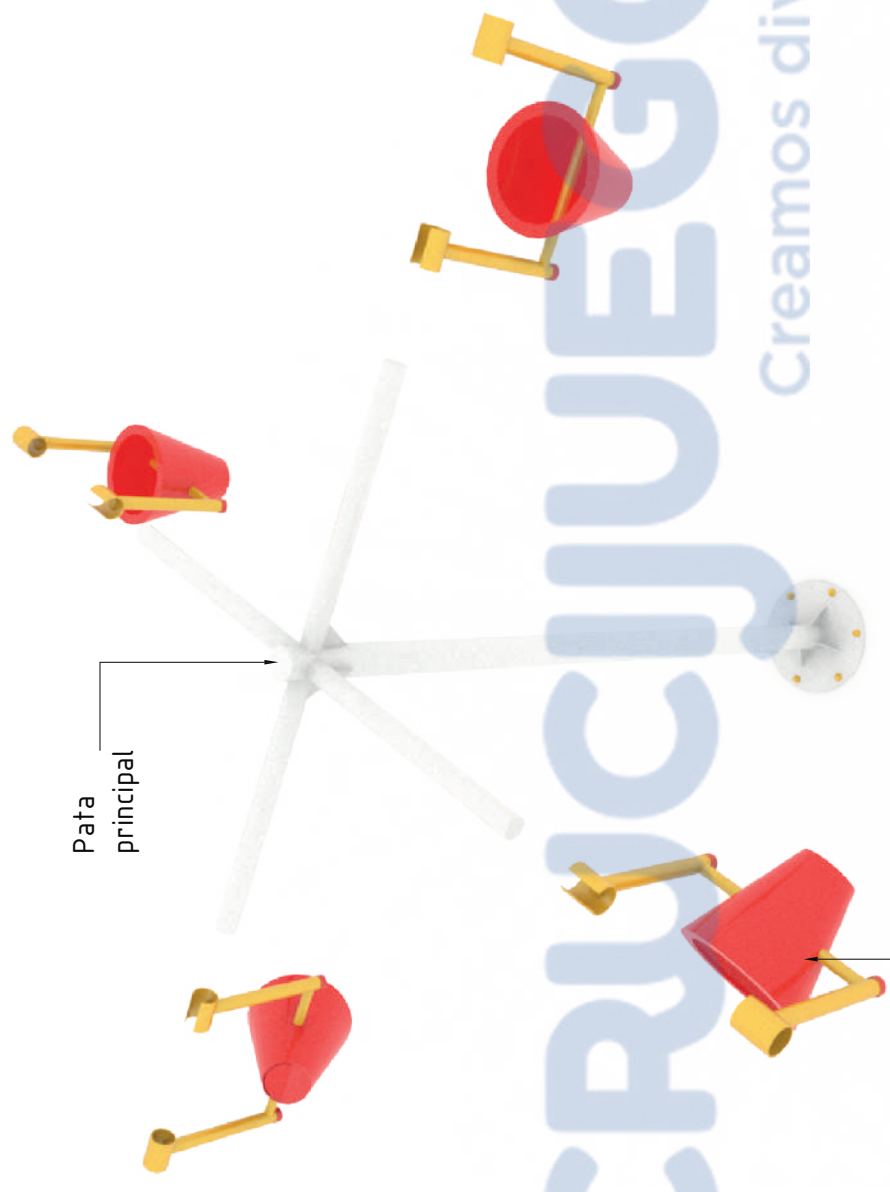

Ficha técnica: Versión: 04; Fecha vig.: 20/07/2023

Art. 8029 - Baldes Cuádruples

– Acuáticos

Imagen referencial. Para más información ingrese a www.insumos.crucijuegos.com

Capacidad: 4 personas

Rango de edad: 3 a 12 años

Medidas generales: 3m x 2m x 2m

Peso: 60 kg

Altura de baldes: 2m

Tiempo de instalación: 1 día

Especificaciones Generales:

Set de Baldes cuádruple para patios húmedos o piletas de poca profundidad. Ideal para parques acuáticos, hoteles, camping y clubes.

Por medio de un sistema de giro, los baldes dejan caer el agua sobre las personas.

Especificaciones de implantación:

Profundidad de la Pileta: 0.35m

Requerimiento hidráulico para bomba (no incluida en el producto): 15.000 lts/h a 10.5m. **Bomba recomendada:** HF5B de 1HP Marca: Pedrolo

CAJA:

6 varillas roscadas

1 pomo

1 pomo Silloc

Total de bultos: 6

Pata principal

Balde chico c/eje

CRUCI JUEGOS®
Creamos diversión.