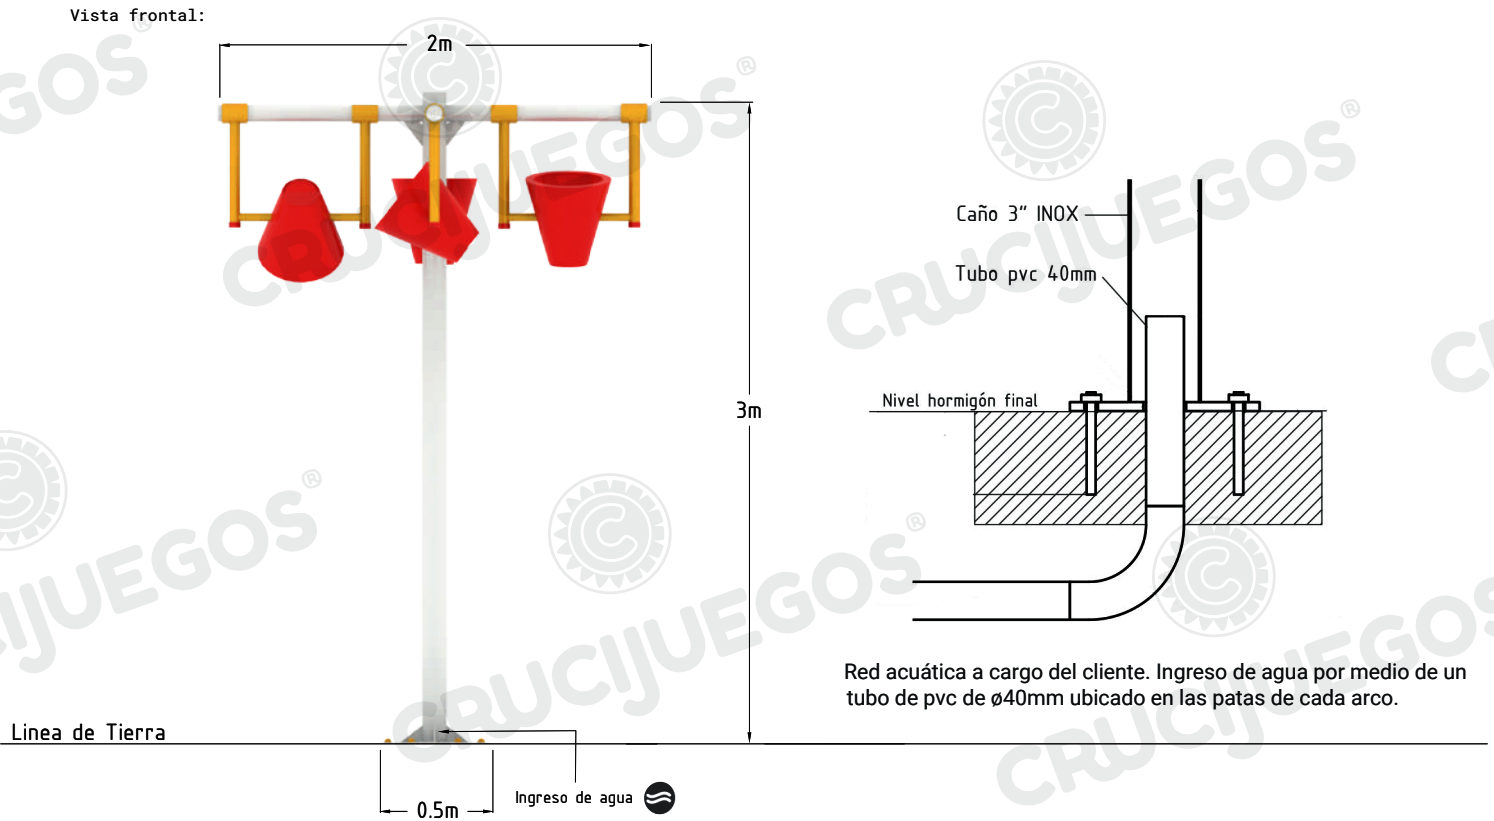

Medidas generales:

Garantía

Crucijuegos realiza el diseño de los juegos respetando las normas IRAM 3 655-1, 3655-2 y 3655-3, referidas a Juegos infantiles de instalación permanente al aire libre.

Crucijuegos otorga a sus clientes un año de garantía desde la entrega de los bienes detallados en la factura comercial. La cobertura de la garantía extendida no podrá ser alegada por el comprador en casos de uso indebido o distinto a su finalidad, por uso abusivo o inadecuado que genere daños a los artículos.

Cumplimos con los requisitos de ISO 9001 en diseño, desarrollo, fabricación de juegos infantiles para uso en espacios públicos, privados, mobiliario urbano y toboganes acuáticos.